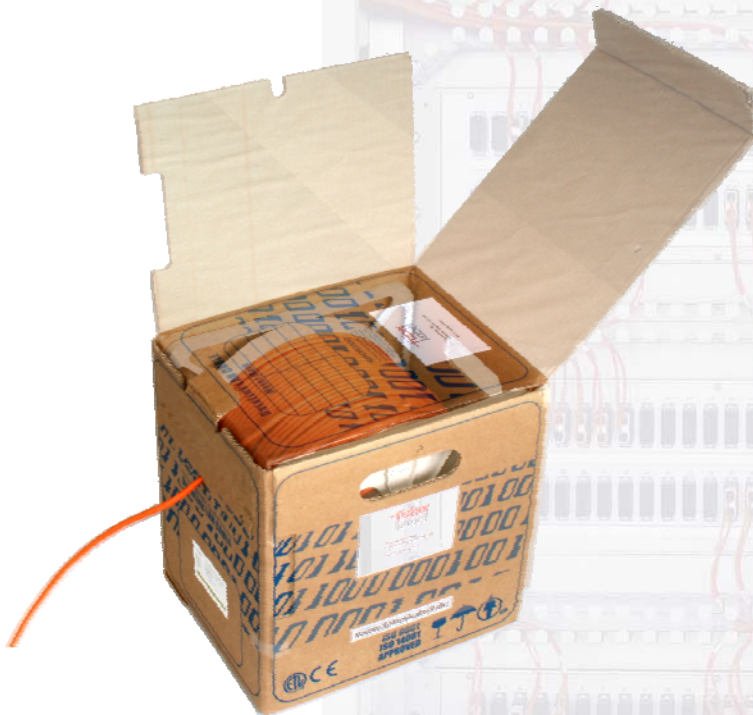

"Reel-In-Box" -- Eine neue Verpackung für FACAB dataline 1000

FABER KABEL präsentiert Ihnen für das Produkt *FACAB dataline 1000* eine neue Verpackung: Die **200 m - Reel in Box**. Die Box mit einer Abmessung von 30 x 36 x 40 cm hat bei einer Kabelmenge von 200 m ein Gesamtgewicht von ca. 12 kg.

Die Verpackung besteht aus einer Kunststoffrolle auf der das Kat-7-Datenkabel aufgerollt ist. Diese Rolle ist in einem verstärkten Papp-Karton fixiert, wodurch ein einfaches und verknotungsfreies Abrollen gewährleistet ist.

Folgende Vorteile bietet die **Reel in Box**:

- Kostenreduktion durch leichtes Handling auf der Baustelle ohne zusätzliche Abtrommelvorrichtung
- Handliche und stapelbare Verpackung, bequem im Baustellenfahrzeug zu transportieren
- Geringes Gewicht (auch per Paketdienst zu versenden)
- Vermeidung von Verschmutzung und Transportschäden am Kabel durch Umverpackung mittels Karton
- Verringerung der Schnittkosten bei Kleinmengen