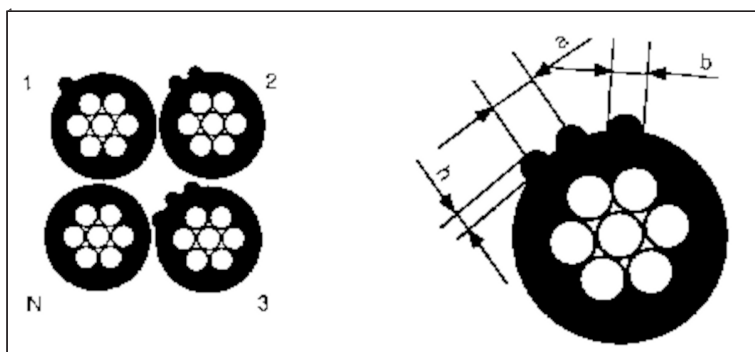

Freileitungen (N)FA2X nach VDE 0274 (Z)

Leiter-Material:	Aluminium
Leiter-Klasse:	KL.2 = mehrdrähtig
Aderisolation:	VPE
Zul. Kabelaußentemperatur, fest verlegt:	-20 - 80 °C
Nennspannung U₀:	0,6 kV
Nennspannung U:	1 kV
maximale Spannung in Drehstromsystemen:	1,2 kV

Tabelle: Technische Daten NFA2X

Art.-Nr.	Artikel-Bezeichnung	RI [Ω/km]	Wi [mm]	I _{bl} [A]	DA [mm]	AL	G [kg/km]
090072	NFA2X 0,6/1 kV 01X16 RM SW	1,91	1,2	66	8	46,4	74
090026	NFA2X 0,6/1 kV 01X25 RM SW	1,2	1,3	107	10	72	105
090091	NFA2X 0,6/1 kV 01X35 RM SW	0,869	1,3	132	11	102	133
090092	NFA2X 0,6/1 kV 01X50 RM SW	0,641	1,5	165	12,5	145	180
090025	NFA2X 0,6/1 kV 01X70 RM SW	0,443	1,5	205	14	203	258
090075	NFA2X 0,6/1 kV 04X16 RM SW	1,91	1,2	66	18,8	186	285
011699	NFA2X 0,6/1 kV 04X25 RM SW	1,2	1,3	107	22	290	427
090023	NFA2X 0,6/1 kV 04X35 RM SW	0,869	1,3	132	25	406	620
090029	NFA2X 0,6/1 kV 04X50 RM SW	0,641	1,5	165	28	580	785
090024	NFA2X 0,6/1 kV 04X70 RM SW	0,443	1,5	205	32	812	1032
090030	NFA2X 0,6/1 kV 04X95 RM SW	0,32	1,7	245	37	1102	1332
090078	NFA2X 0,6/1 kV 04X70 RM + 01X25 RM SW	0,443	1,5	205	36	885	1105

www.faberkabel.de

Tabelle: Technische Daten NFA2X

Art.-Nr.	Artikel-Bezeichnung	RI [Ω/km]	Wi [mm]	Ibl [A]	DA [mm]	AL	G [kg/km]
090105	NFA2X 0,6/1 kV 04X70 RM + 01X35 RM SW	0,443	1,5	205	36,2	914	1150
090098	NFA2X 0,6/1 kV 04X70 RM + 02X25 RM SW	0,443	1,5	205		956	1232
090080	NFA2X 0,6/1 kV 04X70 RM + 02X35 RM SW	0,443	1,5	205	40,1	1016	1254
090108	NFA2X 0,6/1 kV 04X95 RM + 01X35 RM SW	0,32	1,7	245	41,8	1204	1468
090110	NFA2X(B) 0,6/1 kV 04X70 RM + 02X35 RM SW Version mit Noppen	0,443	1,5	205	40,1	1016	1254