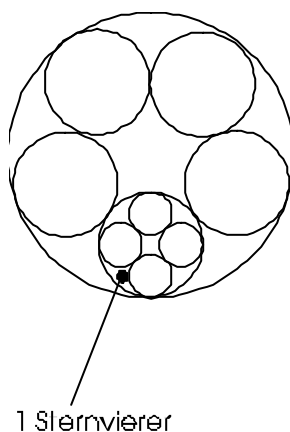

Kennzeichnung der Verseilelemente nach VDE 0816

Kennzeichnung von Fernmeldeaußenkabeln

Die fünf Stern-Vierer jedes Grundbündels haben folgende Kennzeichnung:

1. Vierer Grundfarbe aller Adern rot
2. Vierer Grundfarbe aller Adern grün
3. Vierer Grundfarbe aller Adern grau
4. Vierer Grundfarbe aller Adern gelb
5. Vierer Grundfarbe aller Adern weiß

Die Grundfarbe aller Adern von Vorrats-Vierern ist rot.

Die Adern eines Stern-Vierers werden durch Ringe wie folgt markiert:

In Kabeln bis zu 120 Doppeladern (DA) und in Hauptbündeln ist in jeder Lage mit Grundbündeln das Zählgrundbündel und in Kabeln mit 150 und mehr DA in jeder Lage mit Hauptbündeln das Zählhauptbündel mit einer offenen roten Wendel gekennzeichnet. Alle anderen Grund- oder Hauptbündel haben eine weiße oder naturfarbene Wendel.

Beispiele für Bündelverseilung:

Grundbündel aus 5 Sternvierern

Kabel (oder Hauptbündel) mit 50 DA aus 5 Grundbündeln mit je 10 DA